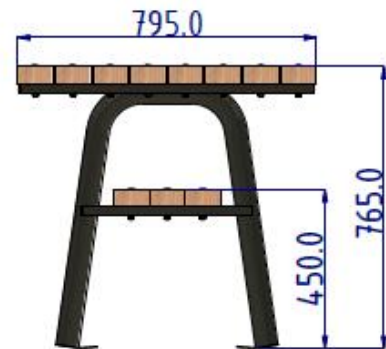

TISCH PRIMARIO (BREITE 80 CM)

Abmessungen

TISCH Primario 80	100	125	150	175	200	220
Gesamtlänge*	1000,0	1250,0	1500,0	1750,0	2000,0	2200,0
Gewicht*	36,0	43,0	50,0	57,0	64,0	70,0
Gesamthöhe*	765,0					
Gesamtbreite*	795,0					
Abmessung der Holzbretter*	45,0 x 95,0					

*Abmessungen in mm, Gewicht in kg

TECHNISCHE DATEN

1. Geschweißte Stahlkonstruktion aus einem Rohr mit 60 mm Durchmesser und einem Profil 50x25, Stahl der Güte S235.
2. Pulverbeschichtetes Gestell.
3. Im Ofen getrocknete, tauchlackierte Bretter aus skandinavischer Fichte
4. Die Bank sollte über Löcher mit 13 mm Durchmesser am Boden befestigt werden.