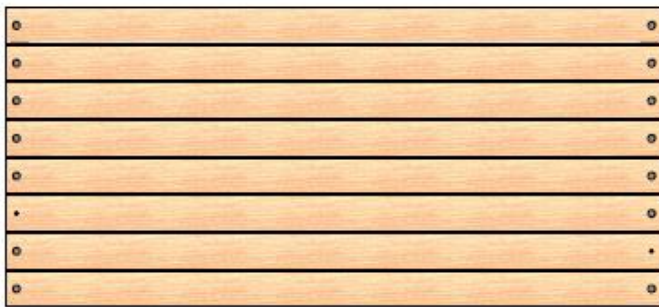

TISCH PRIMARIO (BREITE 80 CM)

Abmessungen

TISCH Primario 80	100	125	150	175	200	220
Gesamtlänge*	1000,0	1250,0	1500,0	1750,0	2000,0	2200,0
Gewicht*	36,0	43,0	50,0	57,0	64,0	70,0
Gesamthöhe*	765,0					
Gesamtbreite*	795,0					
Abmessung der Holzbretter*	45,0 x 95,0					

*Abmessungen in mm, Gewicht in kg

TECHNISCHE DATEN

1. Geschweißte Stahlkonstruktion aus einem Rohr mit 60 mm Durchmesser und einem Profil 50x25, Stahl der Güte S235.
2. Pulverbeschichtetes Gestell.
3. Im Ofen getrocknete, tauchlackierte Bretter aus skandinavischer Fichte
4. Die Bank sollte über Löcher mit 13 mm Durchmesser am Boden befestigt werden.