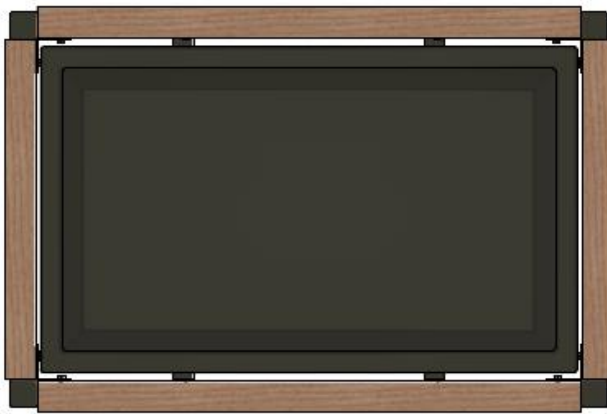

# Blumenkübel 90 L

## ABMESSUNGEN

Gesamtlänge	895,0 mm
Gesamthöhe	460,0 mm
Gesamtbreite	595,0 mm
Abmessungen der Holzbretter	45,0 x 95,0 mm
Kapazität des Pflanzeinsatz	90,0 l
Gewicht	35,0 kg